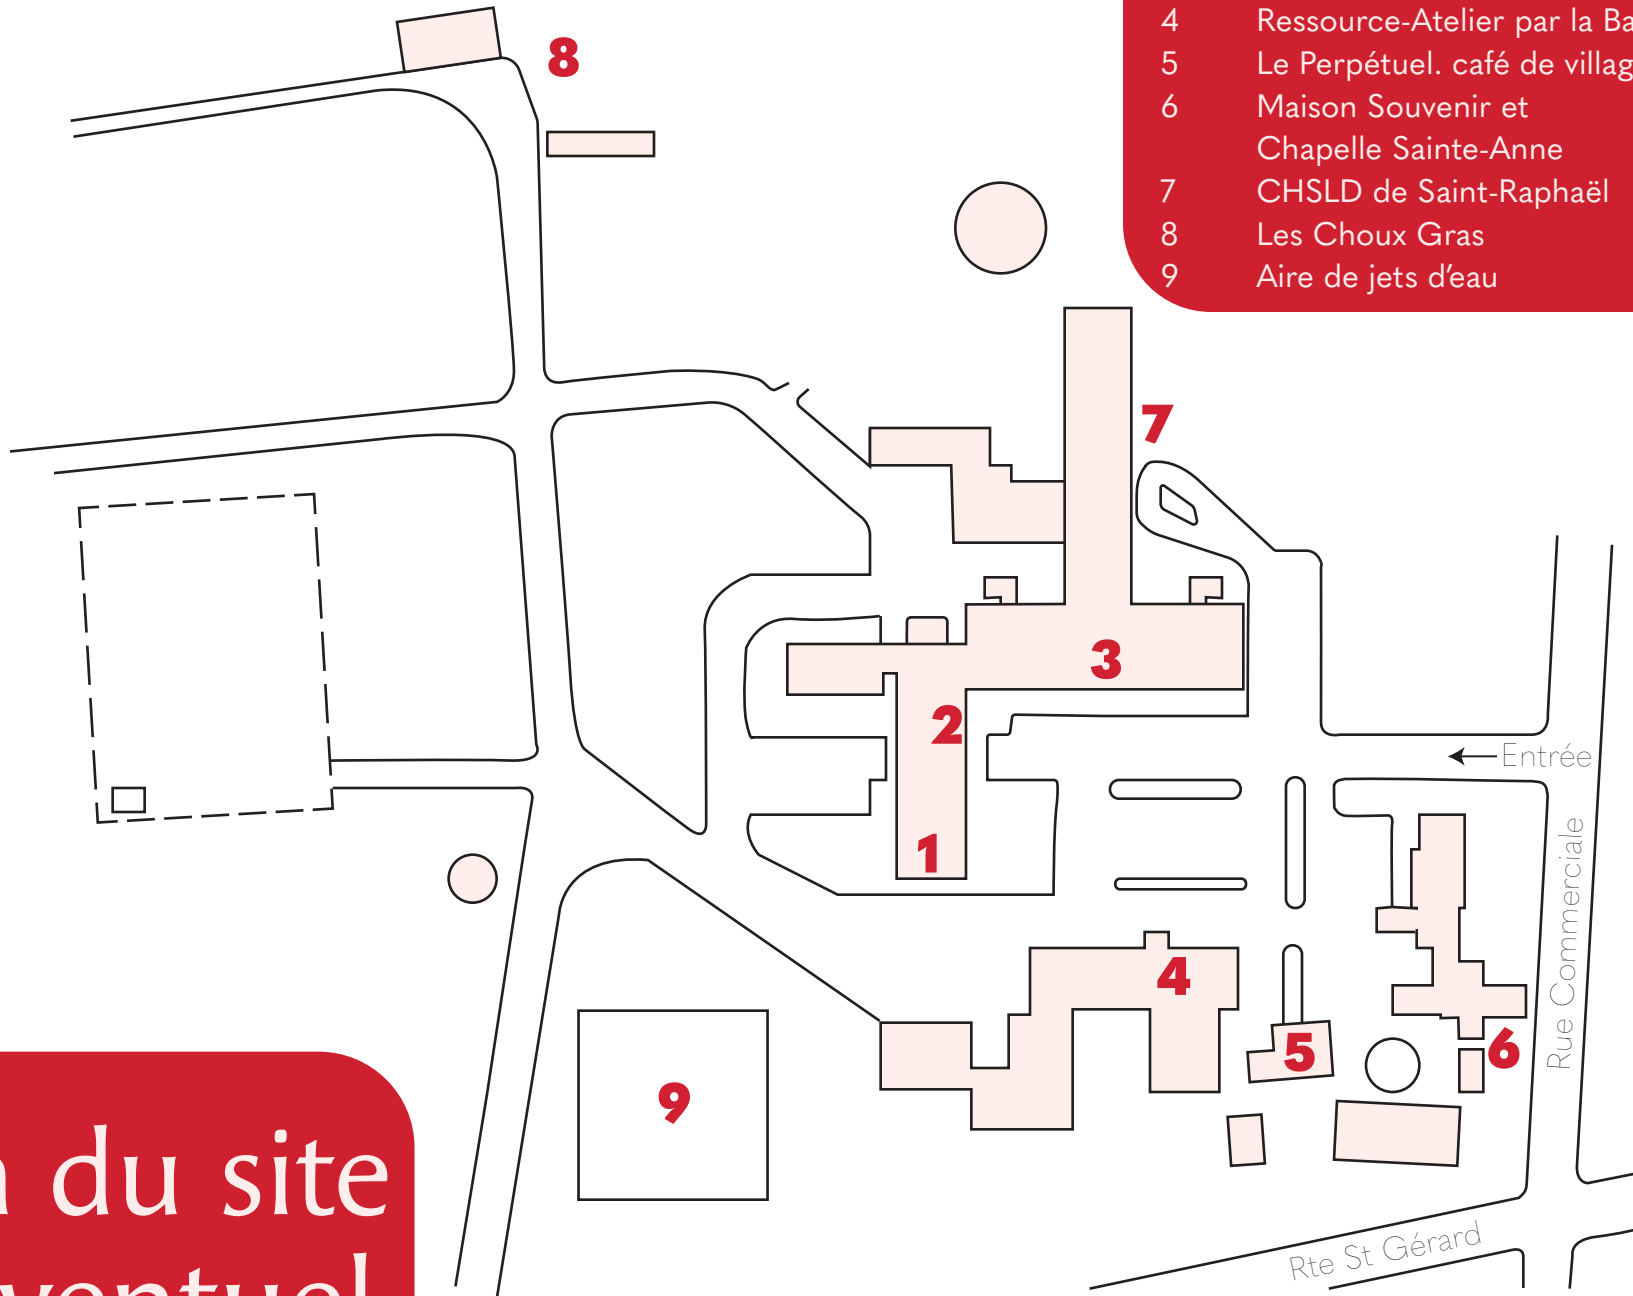

- 1 Musée des Soeurs
- 2 Centre d'Archives de Bellechasse
- 3 HANA
- 4 Ressource-Atelier par la Barre du Jour
- 5 Le Perpétuel. café de village
- 6 Maison Souvenir et Chapelle Sainte-Anne
- 7 CHSLD de Saint-Raphaël
- 8 Les Choux Gras
- 9 Aire de jets d'eau

# Plan du site conventuel